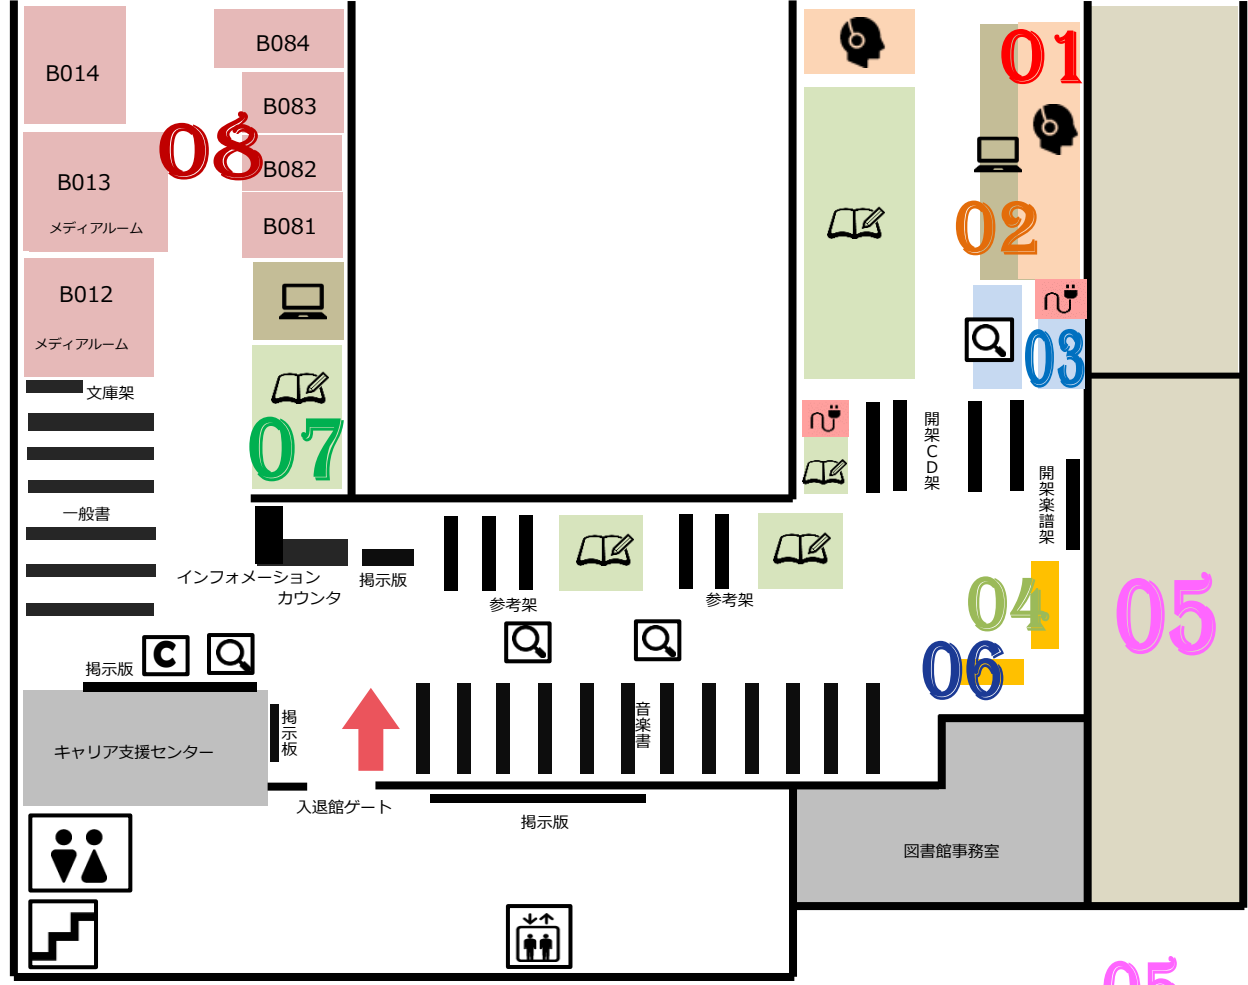

FLOOR MAP フロアマップ

01

視聴覚ブース
図書館所蔵の視聴覚資料を視聴することができます。利用時間は2時間（延長可）です。

02

個人キャレル
個人用の閲覧席です。PC用の電源を利用できます。ひとりで集中したいときにもぴったりです。

- コピー機
- OPAC
- 閲覧席
- ノートPC 閲覧席
- AVブース
- 充電開放エリア **NEW!**
- 館内ではWi-Fiに接続できます。パスワードは掲示をご覧ください。

08

**グループエリア・
セミナールーム**

グループ研究やサークル活動等で利用できます。利用希望の方はインフォメーションカウンターで手続きしてください。

07

ブラウジングコーナー
新聞・雑誌が自由に閲覧できます。バックナンバーは貸出可能です。

06

レファレンスカウンター
利用方法や資料についての相談を受け付けています。

03

データベース閲覧 PC
NAXOSやニューグローヴ(英語版)、楽譜や雑誌のバックナンバー等のデータベースが利用できます。

04

メインカウンタ
資料の貸出・返却を行うカウンタです。

05

閉架書庫
図書館員以外立ち入り禁止の書庫です。楽譜やCD、DVD、貴重書などを配架しています。借りる場合は請求票をメインカウンタに出してください。